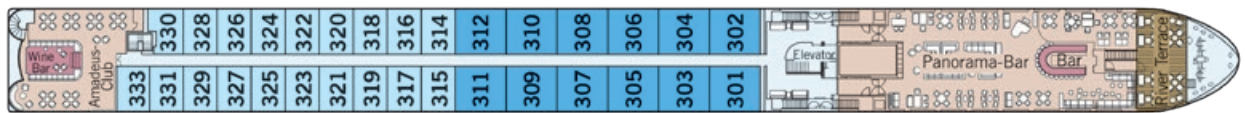

AMADEUS STAR 5 *****

Año de construcción: 2019

DATOS TÉCNICOS

- Año Construcción: 2019
- Bandera: Alemana
- Eslora: 135 m
- Ancho: 11,4 m
- Calado: 1,45 m
- Altura sobre el agua: 6 m
- Velocidad: 25 km/h
- Cubiertas: 4
- Camarotes / Suites: 70/12
- Máx. pasajeros: 164
- Tripulantes: aprox. 46

EQUIPAMIENTO CAMAROTES

- Suites (26,4 m²) con cómodo sofá, baño de lujo y balcón exterior
- Camarotes (17,5 m²) en cubiertas Strauss y Mozart con ventanas panorámicas abatibles
- Camarotes (16 m²) en Cubierta Haydn con ventanas fijas
- Camarotes comunicados en cubierta Haydn (bajo petición)
- Minibar (todos los camarotes excepto las categorías C-1 y C-4)
- Vestidor. Caja de seguridad
- Cama doble o dos camas individuales
- Televisión de pantalla plana
- Aire acondicionado individual
- Baños privados con ducha / WC
- Albornoz en suites. Secador de pelo
- Teléfono con marcación directa

El Ms Star navega por el RHIN (págs. 32-35, 78-79)

Terraza de popa

Cubierta solar

Cubierta Mozart

Cubierta Strauss

Cubierta Haydn

- Suite
- A-1
- B-1
- B-4
- C-1
- C-4

Suite