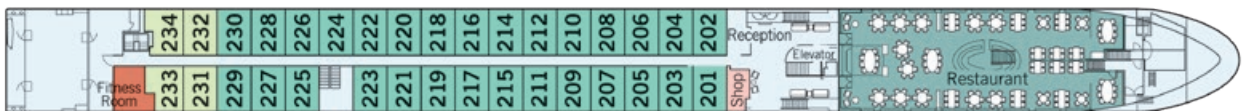

EQUIPAMIENTO CAMAROTES

- Suites (26,4 m²) con cómodo sofá, baño de lujo y balcón exterior
- Camarotes (17,5 m²) en cubiertas Strauss y Mozart con ventanas panorámicas abatibles
- Camarotes (16 m²) en Cubierta Haydn con ventanas fijas
- Camarotes comunicados en cubierta Haydn (bajo petición)
- Minibar (todos los camarotes excepto las categorías C-1 y C-4)
- Vestidor. Caja de seguridad
- Cama doble o dos camas individuales
- Televisión de pantalla plana
- Aire acondicionado individual
- Baños privados con ducha / WC
- Albornoz en suites. Secador de pelo
- Teléfono con marcación directa

El Ms Star navega por el RHIN (págs. 32-35, 78-79)

Terraza de popa

Cubierta solar

Cubierta Mozart

Cubierta Strauss

Cubierta Haydn

- Suite
- A-1
- B-1
- B-4
- C-1
- C-4

Suite