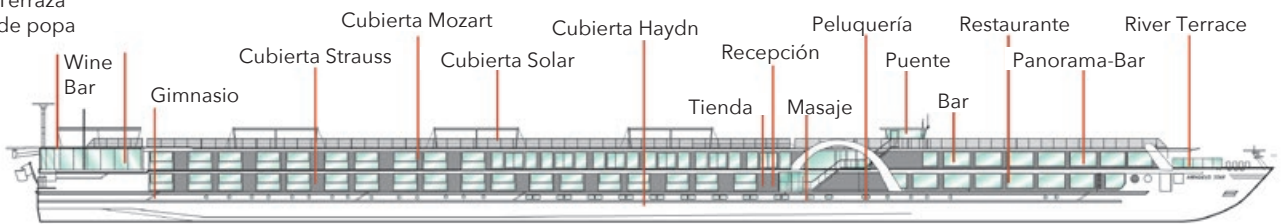

AMADEUS STAR 5 *****

Año de construcción: 2019

DATOS TÉCNICOS

- Año Construcción: 2019
- Bandera: Alemana
- Eslora: 135 m
- Ancho: 11,4 m
- Calado: 1,45 m
- Altura sobre el agua: 6 m
- Velocidad: 25 km/h
- Cubiertas: 4
- Camarotes / Suites: 70/12
- Máx. pasajeros: 164
- Tripulantes: aprox. 46

FICHA GENERAL

- Restaurante Panorama
- Panorama-Bar y Lounge
- Amadeus-Club & Wine Bar
- Exterior acristalado "River Terrace"
- Cubierta solar con "Lido-Bar", tumbonas, toldos de sombra, tablero de ajedrez gigante y pista de shuffleboard.
- Gimnasio
- Peluquería, sala de masajes
- Tienda de regalos, servicio de lavandería
- **Bicicletas gratuitas a bordo**
- Wi-Fi disponible
- **Ascensor**

EQUIPAMIENTO CAMAROTES

- Suites (26,4 m²) con cómodo sofá, baño de lujo y balcón exterior
- Camarotes (17,5 m²) en cubiertas Strauss y Mozart con ventanas panorámicas abatibles
- Camarotes (16 m²) en Cubierta Haydn con ventanas fijas
- Camarotes comunicados en cubierta Haydn (bajo petición)
- Minibar (todos los camarotes excepto las categorías C-1 y C-4)
- Vestidor. Caja de seguridad
- Cama doble o dos camas individuales
- Televisión de pantalla plana
- Aire acondicionado individual
- Baños privados con ducha / WC
- Albornoz en suites. Secador de pelo
- Teléfono con marcación directa

El Ms Star navega por el RHIN (págs. 32-35, 78-79)

Terraza de popa

Cubierta solar

Cubierta Mozart

Cubierta Strauss

Cubierta Haydn

- Suite
- A-1
- B-1
- B-4
- C-1
- C-4

Suite