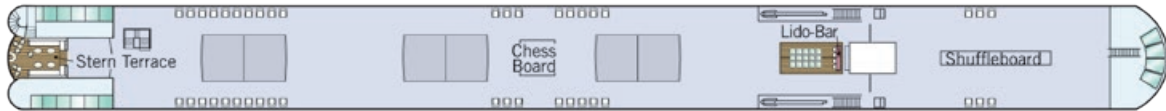

AMADEUS STAR 5 *****

Año de construcción: 2019

DATOS TÉCNICOS

- Año Construcción: 2019
- Bandera: Alemana
- Eslora: 135 m
- Ancho: 11,4 m
- Calado: 1,45 m
- Altura sobre el agua: 6 m
- Velocidad: 25 km/h
- Cubiertas: 4
- Camarotes / Suites: 70/12
- Máx. pasajeros: 164
- Tripulantes: aprox. 46

EQUIPAMIENTO CAMAROTES

- Suites (26,4 m²) con cómodo sofá, baño de lujo y balcón exterior
- Camarotes (17,5 m²) en cubiertas Strauss y Mozart con ventanas panorámicas abatibles
- Camarotes (16 m²) en Cubierta Haydn con ventanas fijas
- Camarotes comunicados en cubierta Haydn (bajo petición)
- Minibar (todos los camarotes excepto las categorías C-1 y C-4)
- Vestidor. Caja de seguridad
- Cama doble o dos camas individuales
- Televisión de pantalla plana
- Aire acondicionado individual
- Baños privados con ducha / WC
- Albornoz en suites. Secador de pelo
- Teléfono con marcación directa

El Ms Star navega por el RHIN (págs. 32-35, 78-79)

Terraza de popa

Cubierta solar

Cubierta Mozart

Cubierta Strauss

Cubierta Haydn

- Suite
- A-1
- B-1
- B-4
- C-1
- C-4

Suite