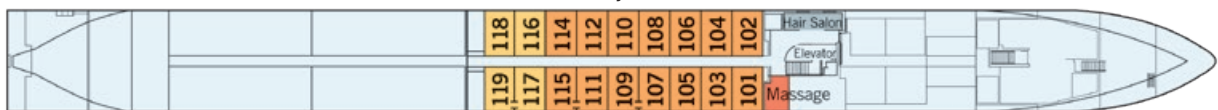

AMADEUS STAR 5 *****

Año de construcción: 2019

DATOS TÉCNICOS

- Año Construcción: 2019
- Bandera: Alemana
- Eslora: 135 m
- Ancho: 11,4 m
- Calado: 1,45 m
- Altura sobre el agua: 6 m
- Velocidad: 25 km/h
- Cubiertas: 4
- Camarotes / Suites: 70/12
- Máx. pasajeros: 164
- Tripulantes: aprox. 46

El Ms Star navega por el RHIN (págs. 32-35, 78-79)

Terraza de popa

Cubierta solar

Cubierta Mozart

Cubierta Strauss

Cubierta Haydn

- Suite
- A-1
- B-1
- B-4
- C-1
- C-4

Suite