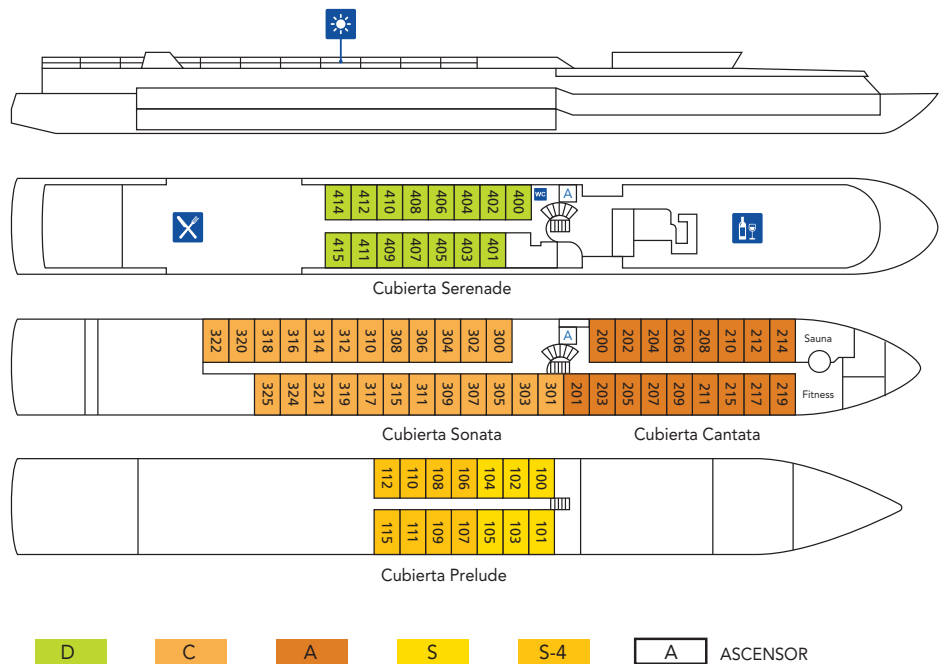

DUTCH MELODY 4 ****

Renovado en 2018. Dutch Cruise Line

FICHA GENERAL

- Restaurante
- Bar y Lounge
- Terraza exterior
- Cubierta solar con tumbonas y toldos
- Librería
- Área de fitness y sauna
- **ASCENSOR** entre las cubiertas Serenade, Sonata y Cantata

EQUIPAMIENTO CAMAROTES

- Camarotes D (14 m²) en cubierta Serenade con balcón
- Camarotes A, C y S (14 m²) en Cubiertas Cantata, Sonata y Prelude con ventana fija
- Dos camas individuales de 90 cm
- Televisión
- Aire acondicionado individual
- Baños privados con ducha / WC
- Secador de pelo
- Teléfono con marcación directa
- Caja de seguridad

Camarotes D

Camarotes A, C y S

DATOS TÉCNICOS

- Renovado en: 2018
- Bandera: holandesa
- Eslora: 110 m
- Ancho: 11,4 m
- Calado: 1,5 m
- Altura sobre el agua: 6 m
- Velocidad: 22 km/h
- Cubiertas: 4
- Camarotes: 70
- Máx. pasajeros: 140
- Tripulantes: aprox. 27