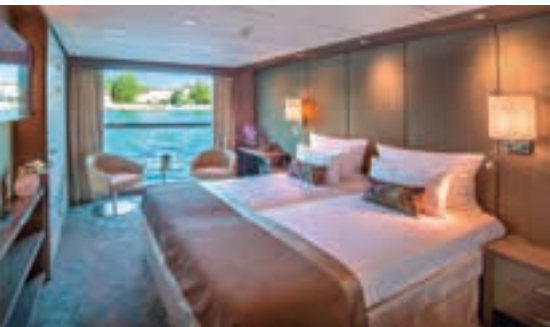

AMADEUS PROVENCE 5 *****

Año de construcción: 2017

Infinity Pool y Camarote Amadeus Provence.

FICHA GENERAL

- Restaurante Panorama
- Panorama-Bar
- Amadeus-Club
- "River Terrace"
- Cubierta solar con "Lido-Bar", tumbonas, toldos, tablero de ajedrez gigante y Shuffleboard
- Piscina en Cubierta Solar
- Gimnasio
- Peluquería, sala de masajes
- Tienda, servicio de lavandería
- Bicicletas gratuitas a bordo
- Wi-Fi disponible
- **ASCENSOR**

EQUIPAMIENTO CAMAROTES

- Suites (26,4 m²) con cómodo sofá, baño de lujo y balcón exterior
- Camarotes (17,5 m²) en cubiertas Strauss y Mozart con ventanas panorámicas abatibles
- Camarotes (16 m²) en Cubierta Haydn con ventana panorámica
- Camarotes comunicados en cubierta Haydn (bajo petición)
- Minibar (todos los camarotes excepto las categorías C-1 y C-4)
- Vestidor
- Cama doble o dos camas individuales
- Televisión de pantalla plana
- Aire acondicionado individual
- Baños privados con ducha / WC
- Albornoz en suites
- Secador de pelo
- Teléfono con marcación directa
- Caja de seguridad