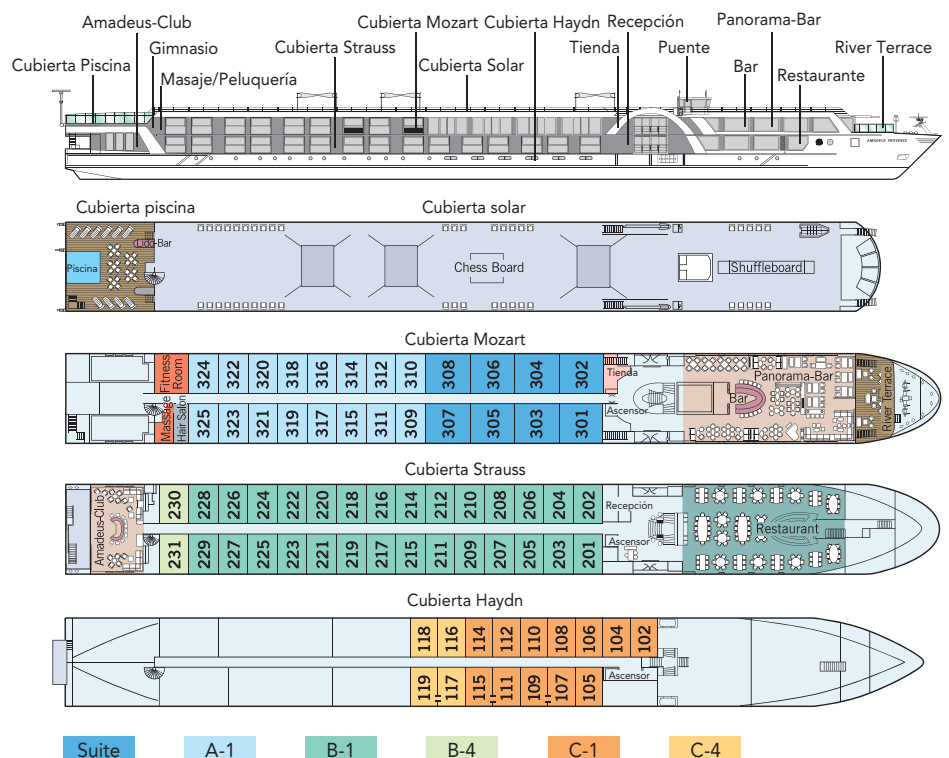

AMADEUS PROVENCE 5 *****

Año de construcción: 2017

Infinity Pool y Camarote Amadeus Provence.

FICHA GENERAL

- Restaurante Panorama
- Panorama-Bar
- Amadeus-Club
- "River Terrace"
- Cubierta solar con "Lido-Bar", tumbonas, toldos, tablero de ajedrez gigante y Shuffleboard
- Piscina en Cubierta Solar
- Gimnasio
- Peluquería, sala de masajes
- Tienda, servicio de lavandería
- Bicicletas gratuitas a bordo
- Wi-Fi disponible
- **ASCENSOR**

EQUIPAMIENTO CAMAROTES

- Suites (26,4 m²) con cómodo sofá, baño de lujo y balcón exterior
- Camarotes (17,5 m²) en cubiertas Strauss y Mozart con ventanas panorámicas abatibles
- Camarotes (16 m²) en Cubierta Haydn con ventana panorámica
- Camarotes comunicados en cubierta Haydn (bajo petición)
- Minibar (todos los camarotes excepto las categorías C-1 y C-4)
- Vestidor
- Cama doble o dos camas individuales
- Televisión de pantalla plana
- Aire acondicionado individual
- Baños privados con ducha / WC
- Albornoz en suites
- Secador de pelo
- Teléfono con marcación directa
- Caja de seguridad

Suite

Camarote Mozart y Strauss (A-1, B-1)

DATOS TÉCNICOS

- Año construcción: 2017
- Bandera: Alemana
- Eslora: 110 m
- Ancho: 11 m
- Calado: 1,45 m
- Altura sobre el agua: 6 m
- Velocidad: 25 km/h
- Cubiertas: 4
- Camarotes / Suites: 62/8
- Máx. pasajeros: 140
- Tripulantes: aprox. 40