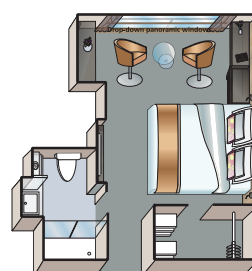

Camarote Mozart y Strauss (A-1, B-1)

DATOS TÉCNICOS

- Año construcción: 2017
- Bandera: Alemana
- Eslora: 110 m
- Ancho: 11 m
- Calado: 1,45 m
- Altura sobre el agua: 6 m
- Velocidad: 25 km/h
- Cubiertas: 4
- Camarotes / Suites: 62/8
- Máx. pasajeros: 140
- Tripulantes: aprox. 40